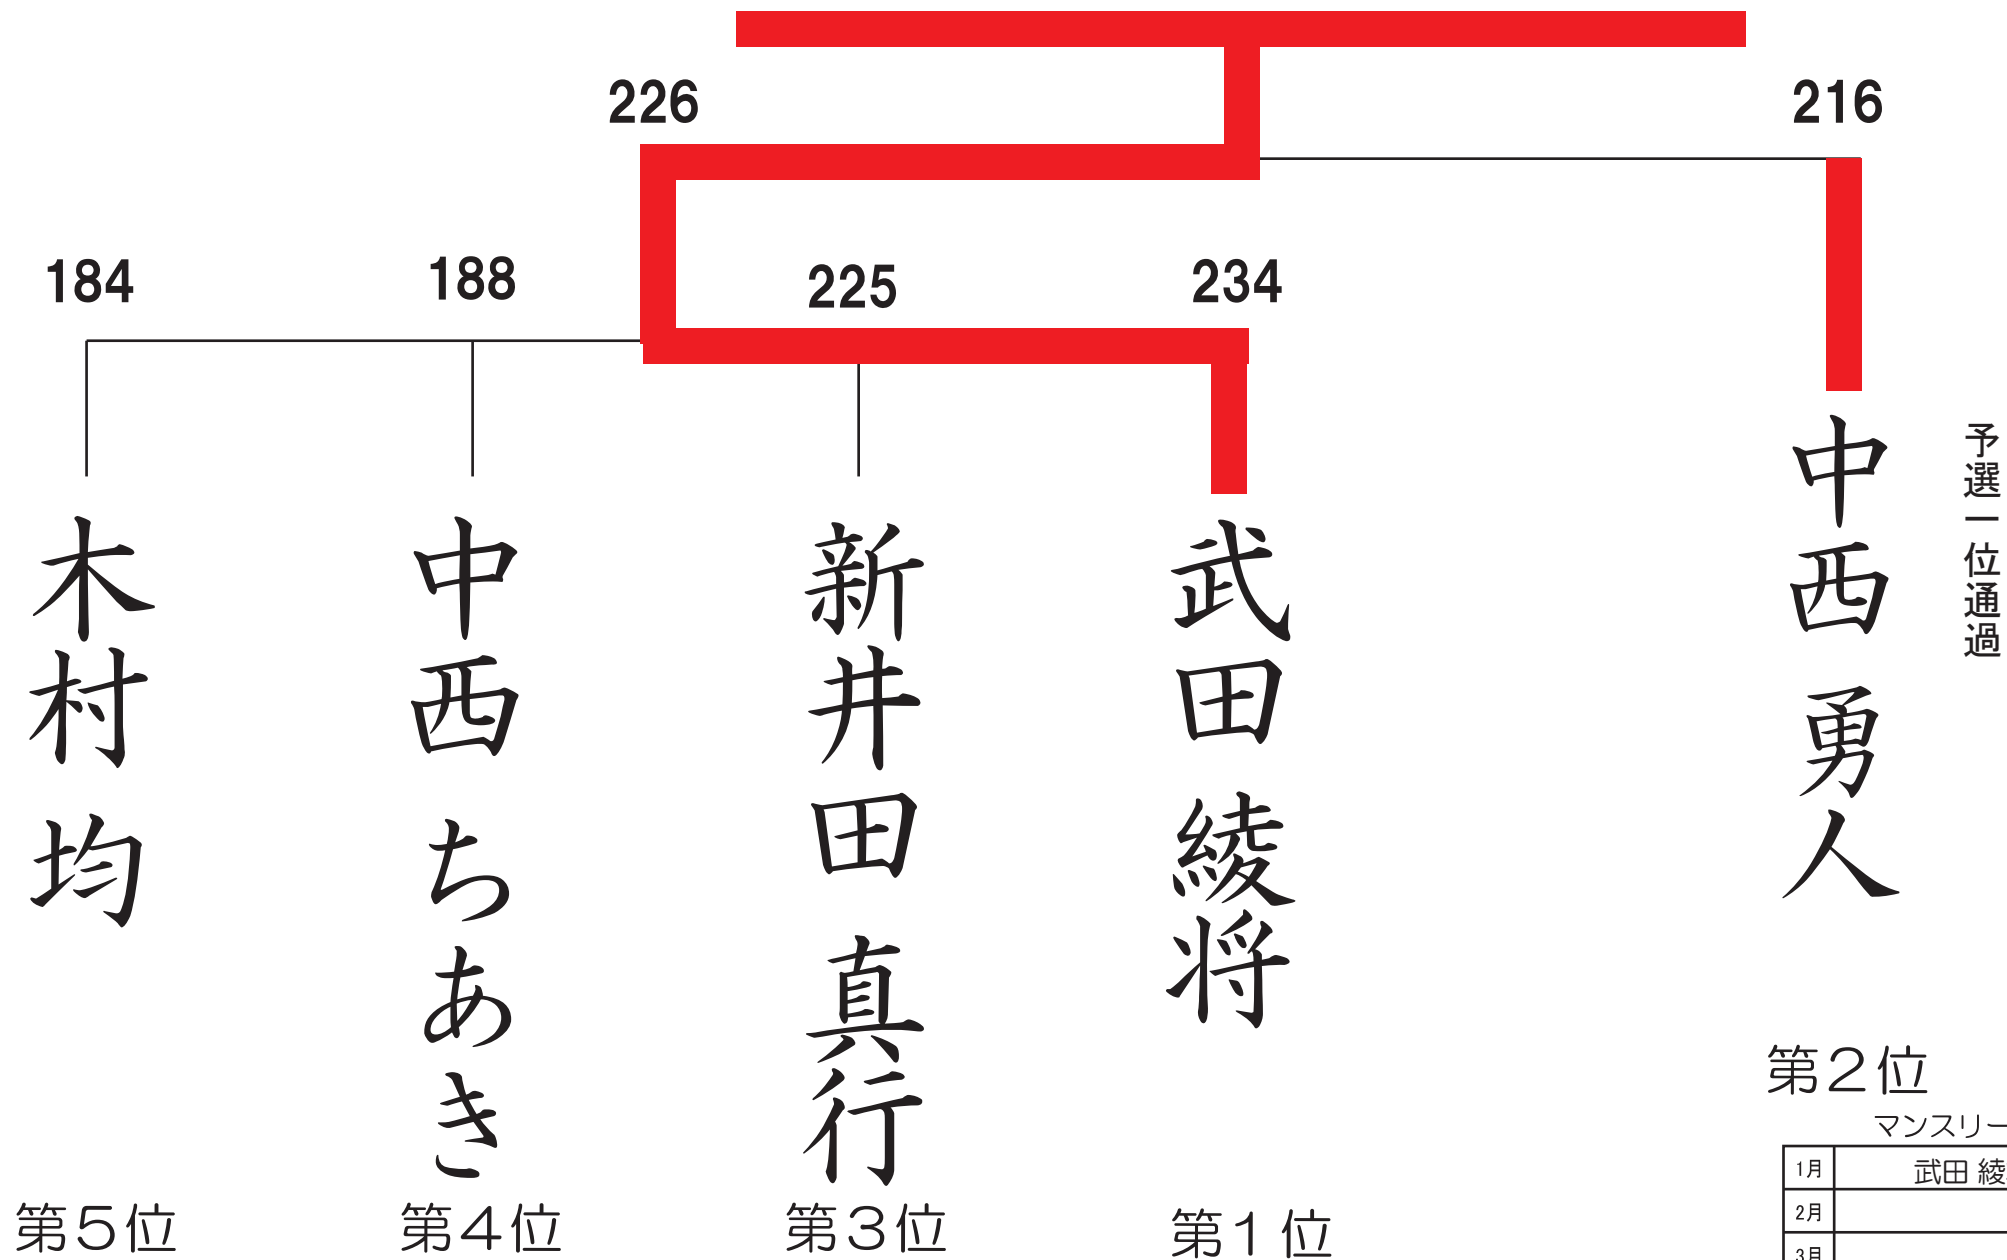

マンスリーチャンピオン大会

武田 綾将

マンスリーチャンピオン大会歴代優勝者

1月	武田 綾将	7月	
2月		8月	
3月		9月	
4月		10月	
5月		11月	
6月		12月	

1月28日 開催 大会参加人数 6名